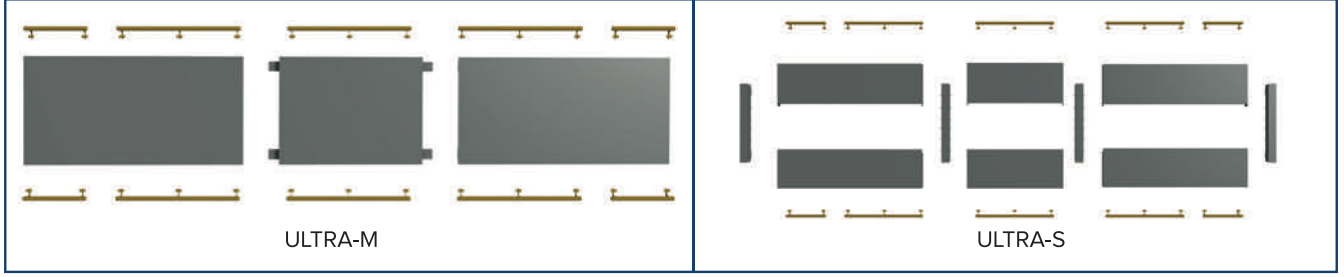

MODEL TYPE	KAPASİTE CAPACITY (kg)	EBATLAR DIMENSIONS (m)	TAKSİMAT WEIGHT STEP (kg)	YÜK HÜCRESİ LOADCELL (Ad)
040T-U-SEY-0308	40.000	3x8	20	6
040T-U-SEY-0310	40.000	3x10	20	6
060T-U-SEY-0308	60.000	3x8	20	6
060T-U-SEY-0310	60.000	3x10	20	6
060T-U-SEY-0312	60.000	3x12	20	6
060T-U-SEY-0314	60.000	3x14	20	8
060T-U-SEY-0316	60.000	3x16	20	8
060T-U-SEY-0318	60.000	3x18	20	8
080T-U-SEY-0312	80.000	3x12	20 - 50	6
080T-U-SEY-0314	80.000	3x14	20 - 50	8
080T-U-SEY-0316	80.000	3x16	20 - 50	8
080T-U-SEY-0318	80.000	3x18	20 - 50	8
080T-U-SEY-0320	80.000	3x20	20 - 50	10
080T-U-SEY-0322	80.000	3x22	20 - 50	10
080T-U-SEY-0324	80.000	3x24	20 - 50	10
100T-U-SEY-0316	100.000	3x16	20 - 50	8
100T-U-SEY-0318	100.000	3x18	20 - 50	8
100T-U-SEY-0320	100.000	3x20	20 - 50	10
100T-U-SEY-0322	100.000	3x22	20 - 50	10
100T-U-SEY-0324	100.000	3x24	20 - 50	10

OPSİYONLAR / OPTIONS